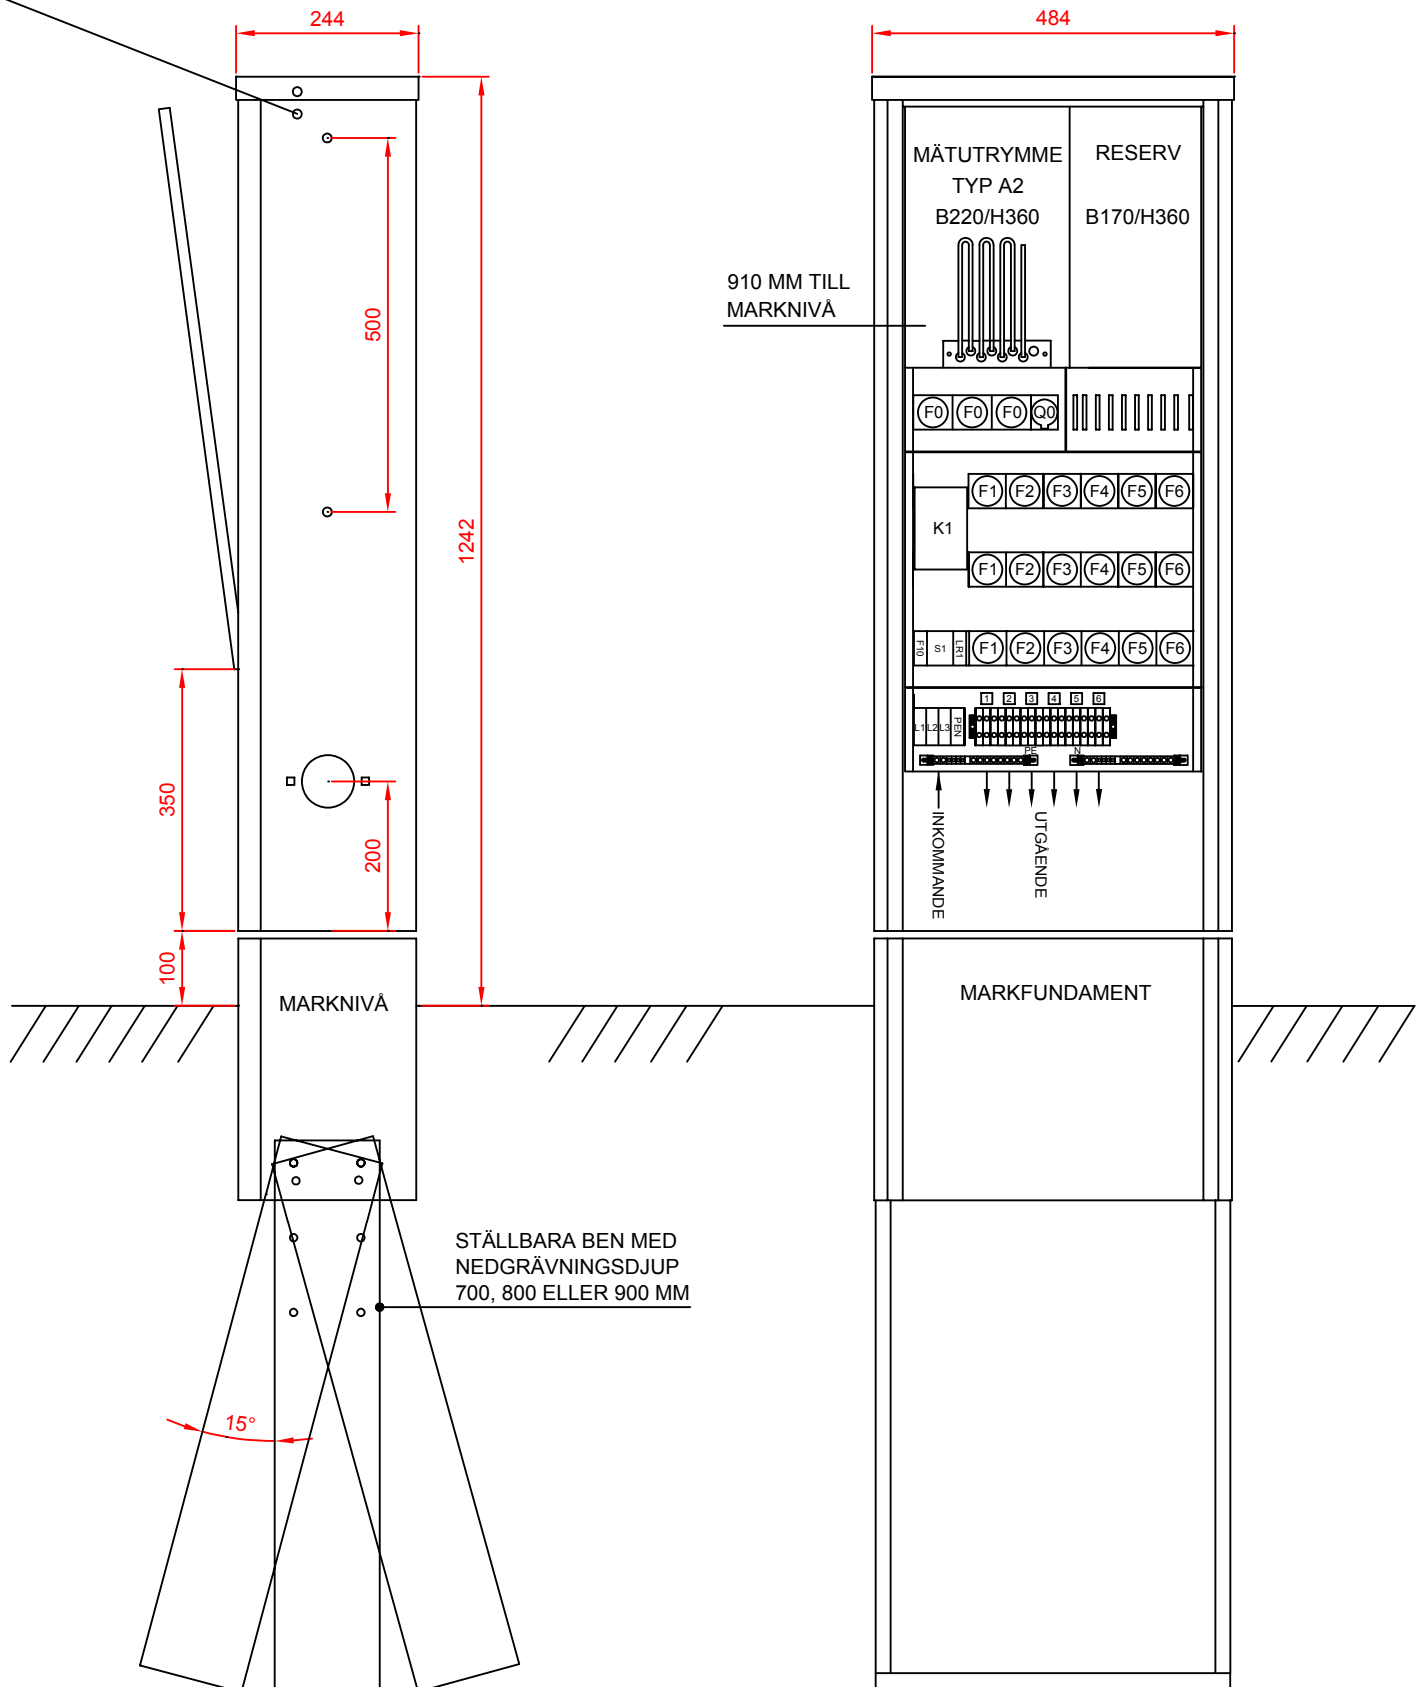

BENÄMNING  
GATUBELYSNINGSSKÅP

TYP  
E-GBK 63.06-LR

E-NUMMER  
07 383 06

ENSTO SWEDEN AB - VÄSTBERGA ALLÉ 5 - 126 30 HÄGERSTEN - TEL: 08 556 309 00

Vagnsbult som vid installation av internt ljusrelä ersätts av ljussensor.  
Ljussensorn går att montera på valfrid sida av skåpet.

INKOMMANDE	HUVUDBRYTARE	HUVUDSÄKRING	MÄTARPLATS	UTGÅENDE GRUPPER	UTGÅENDE PLINT	VIKT	UTGÅVA
AL / CU 2,5 - 50	63A	3 x DIII	STORLEK A2	6 x DII	AL/CU 2,5 - 16	64 KG	2010-02-01

	BENÄMNING <b>GATUBELYSNINGSSKÅP</b>	TYP <b>E-GBK 63.06-LR</b>	E-NUMMER <b>07 383 06</b>	INKOMMANDE <b>AL/CU 2,5-50</b>	HUVUDBRYTARE <b>63A</b>	HUVUDSÄKRING <b>3 x DIII</b>	MÄTARPLATS <b>A2</b>
	ENSTO SWEDEN AB-VÄSTBERGA ALLÉ 5-126 30 HÄGERSTEN-TEL: 08 556 309 00			UTGÅENDE GRUPPER <b>6 x DII</b>	UTGÅENDE PLINT <b>AL/CU 2,5 -16</b>	VIKT <b>64 KG</b>	UTGÅVA <b>2010-02-01</b>