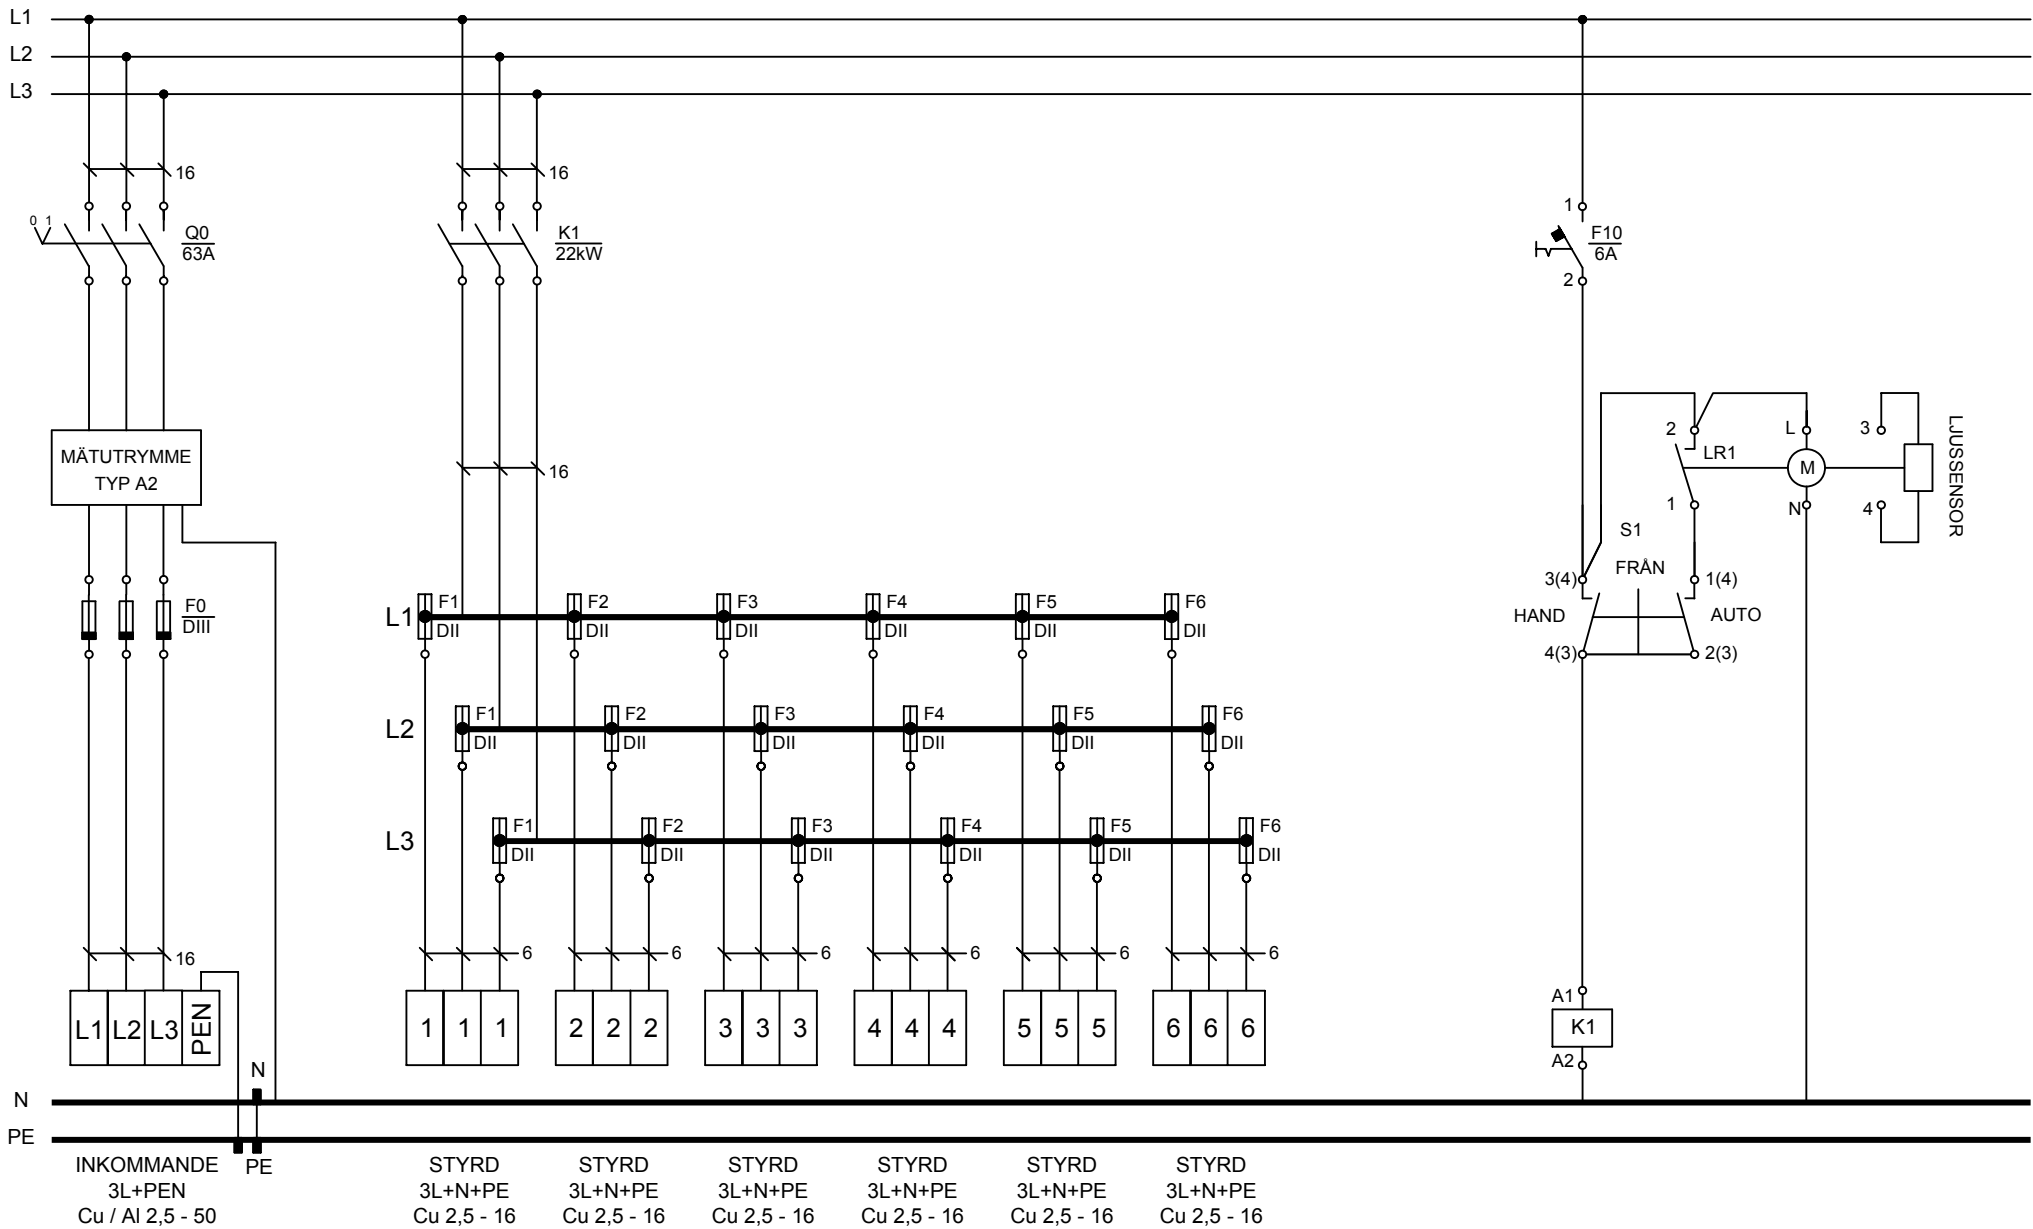

BENÄMNING  
GATUBELYSNINGSSKÅP

TYP  
E-GBK 63.06-LR

E-NUMMER  
07 383 06

ENSTO SWEDEN AB - VÄSTBERGA ALLÉ 5 - 126 30 HÄGERSTEN - TEL: 08 556 309 00

Vagnsbult som vid installation av internt ljusrelä ersätts av ljussensor.  
Ljussensorn går att montera på valfrid sida av skåpet.

INKOMMANDE	HUVUDBRYTARE	HUVUDSÄKRING	MÄTARPLATS	UTGÅENDE GRUPPER	UTGÅENDE PLINT	VIKT	UTGÅVA
AL / CU 2,5 - 50	63A	3 x DIII	STORLEK A2	6 x DII	AL/CU 2,5 - 16	64 KG	2010-02-01

	BENÄMNING <b>GATUBELYSNINGSSKÅP</b>	TYP <b>E-GBK 63.06-LR</b>	E-NUMMER <b>07 383 06</b>	INKOMMANDE <b>AL/CU 2,5-50</b>	HUVUDBRYTARE <b>63A</b>	HUVUDSÄKRING <b>3 x DIII</b>	MÄTARPLATS <b>A2</b>
	ENSTO SWEDEN AB-VÄSTBERGA ALLÉ 5-126 30 HÄGERSTEN-TEL: 08 556 309 00			UTGÅENDE GRUPPER <b>6 x DII</b>	UTGÅENDE PLINT <b>AL/CU 2,5 -16</b>	VIKT <b>64 KG</b>	UTGÅVA <b>2010-02-01</b>