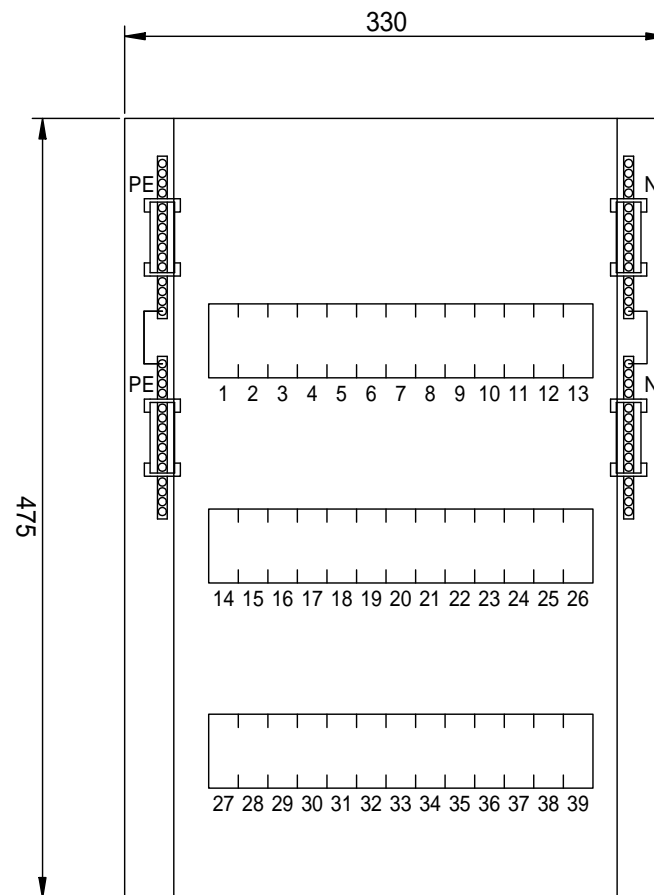

J

K

LC-313U

Frontlayout

Stansgatan 1, 334 33 Anderstorp, Sweden  
 Telefon: +46 371 565 000  
 www.stitec.se

DATUM

NÄSTA BLAD

BLAD

1

KONSTRUKTÖR

UTGÅVA

RITNINGNUMMER

ANTAL

REV

DATUM

REV

DATUM