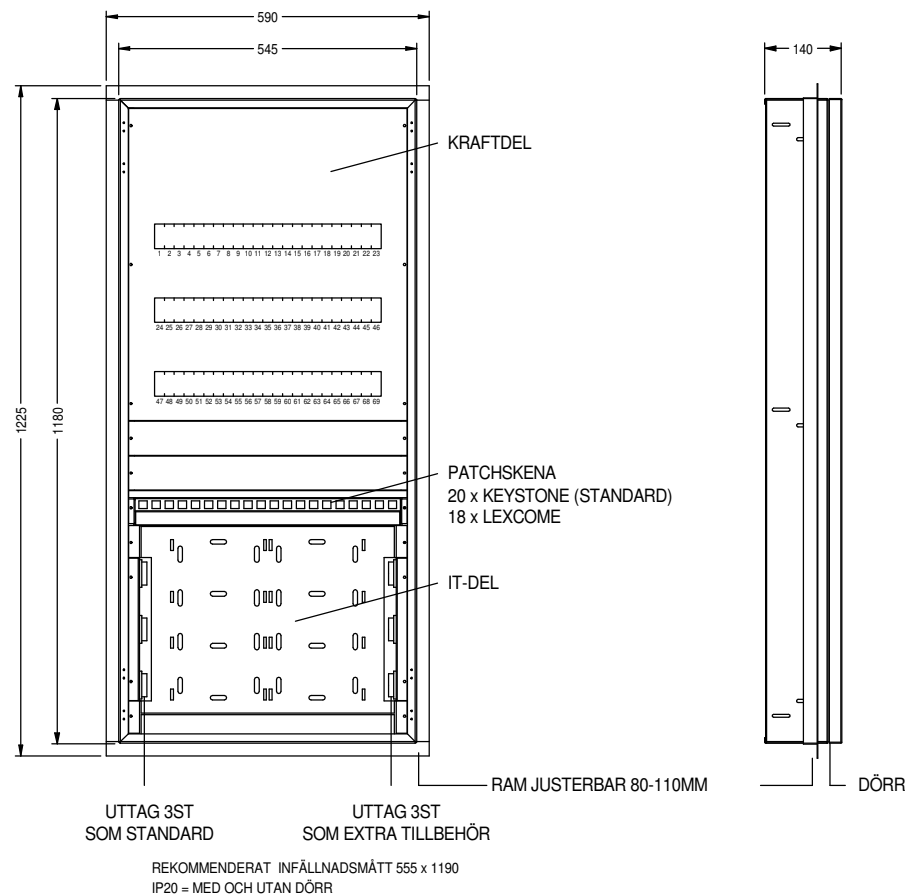

J

K

LMC-3231

Frontlayout

STITEC

 Stansgatan 1, 334 33 Anderstorp, Sweden
 Telefon: +46 371 565 000
 www.stitec.se

DATUM	NÄSTA BLAD	BLAD 1
KONSTRUKTÖR	UTGÅVA	
RITNINGNUMMER	ANTAL	

REV	DATUM	REV	DATUM