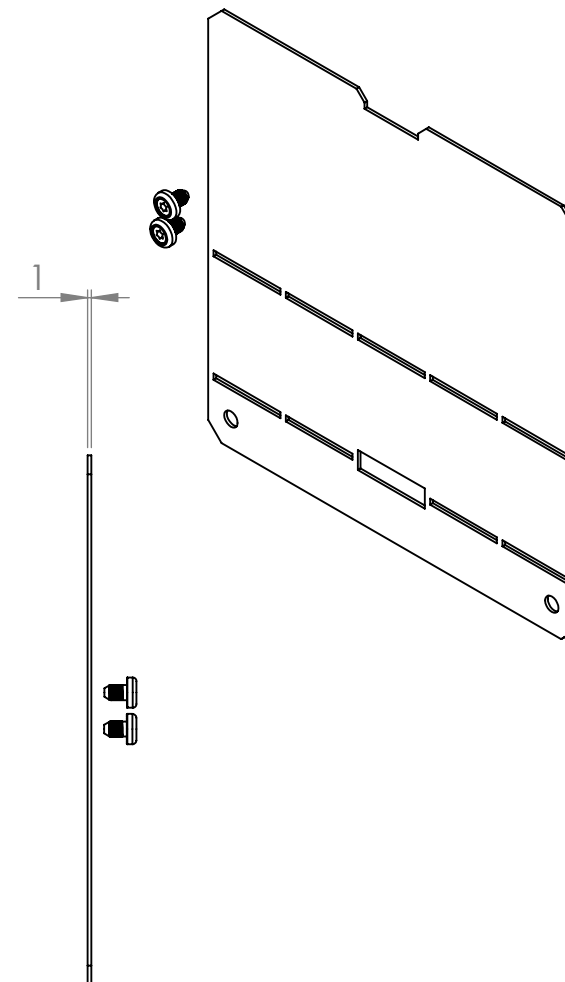

Levereras obockad, bockas av installatör.

Konstr.	Ritad	Skala 1:2	Benämning MC-Hylla	Ersätter	Ersatt av
STITEC AB			Material/Ytbehandling		Dat.
			Ritningsnr S153707		