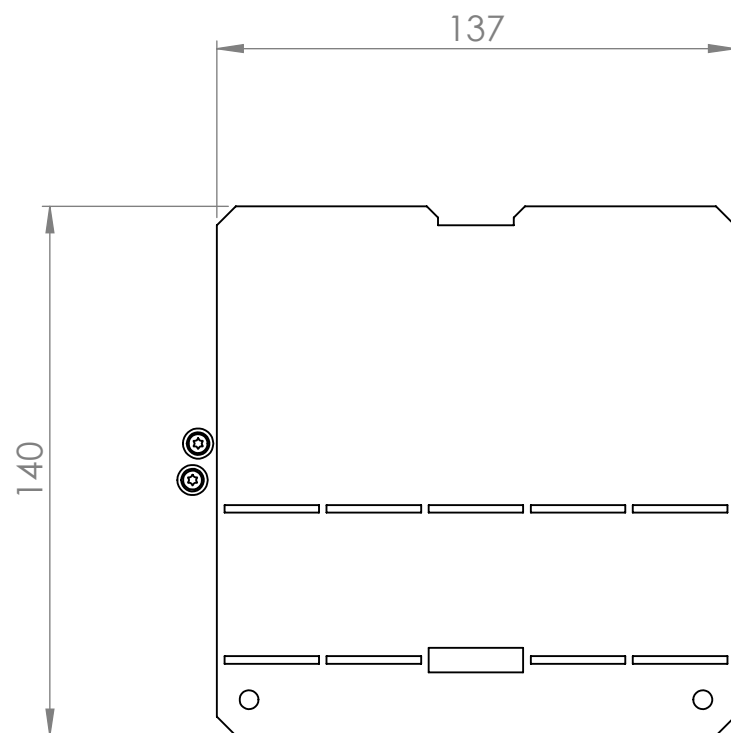

Levereras obockad, bockas av installatör.

Konstr.	Ritad	Skala 1:2	Benämning MC-Hylla	Ersätter	Ersatt av
STITEC AB			Material/Ytbehandling		Dat.
			Ritningsnr S153707		