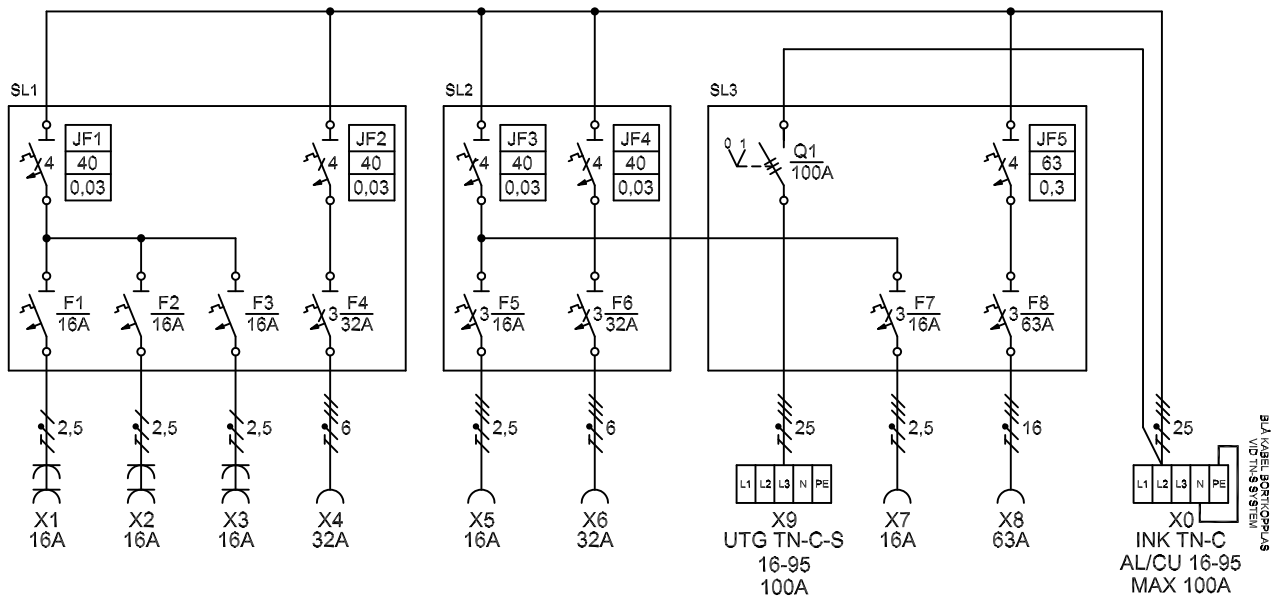

VID VÄGGMONTAGE ÄR FÖTTERNA VÄNDBARA 90 GRADER.

INKOMMANDE ENHET			VIDAREMATNING		HUVUD	FAST	UTGÅENDE					JORDFELSBRYTARE			VIKT	
FAST ANSLUTNING			FAST ANSLUTNING		BRYTARE	UTGÅNG	SCHUKO UTTAG	CEE UTTAG					230V - 2P	400V - 4P	400V - 4P	KG
63A	100A	125A	63A	100A	125A	63A	16A	230V - 3P	400V - 5P	230V - 2P	400V - 4P	400V - 4P	0,03A	0,03A	0,3A	
-	1	-	-	1	-	-	6	-	2	2	1	-	4	1	22	