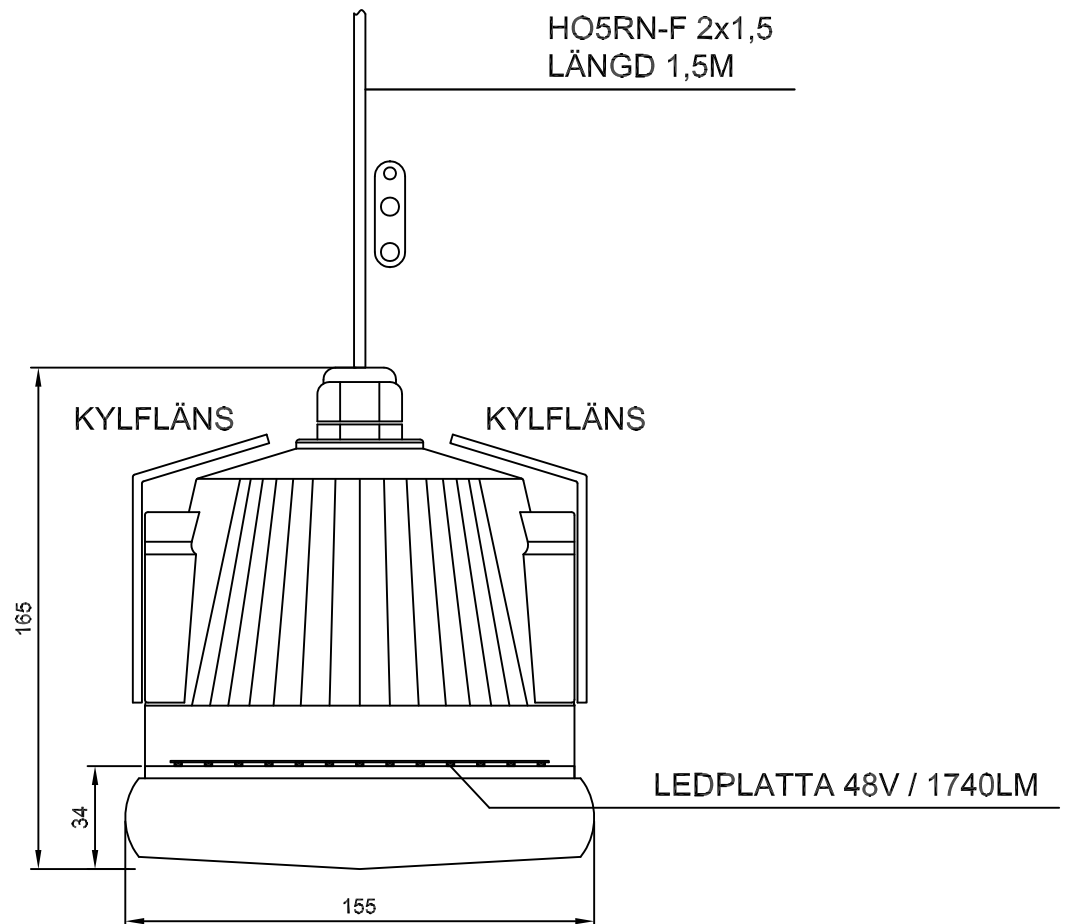

ARTIKEL: S106901-03.2
TYP: BLO48.13LP

TEKNISK DATA	
SPÄNNING (V)	48V \pm 10%
STRÖM (A)	0,33
EFFEKT (W)	12,7 (13,8)
EFFEKTFAKTOR	>0,9
LJUSFLÖDE UTAN KUPA	1740
LJUSFLÖDE / WATT	137
FÄRGTEMPERATUR (K)	5000
ANTAL ARMATURER / 10A	28
IP-KLASS	44
MINIMUM TEMPERATUR	-30°C
FÖRVÄNTAD LIVSLÄNGD	40 000
VIKT (KG)	0,75