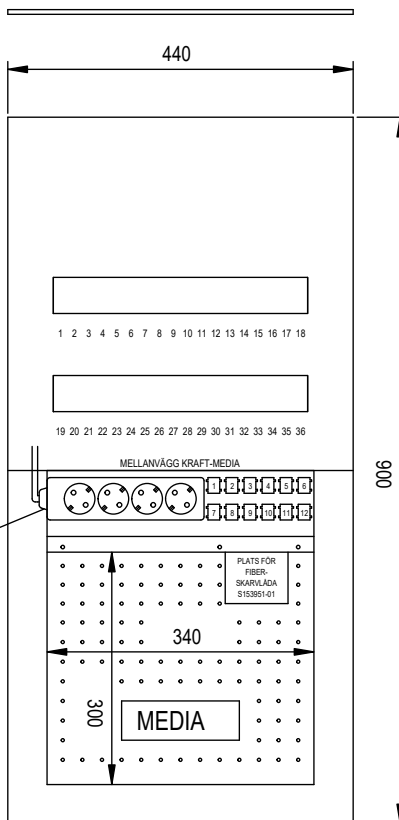

A B C D E F G H J K

KRAFTINSATS
S153923-11 / KI218-SKRUV

FRONTPLÅT MED MEDIAINSATS
LEVERERAS TILLSAMMANS MED DÖRR

HEL PLÅTDÖRR TILL KOMBICENTRAL
LEVERERAS MED FRONTPLÅT
S153931-0101 - LMC218 MPD

PATCHSKENA KOMBI
4-VÄGS UTTAG
12ST KEYSTONE
ALTERNATIVT
12ST LEXCOM

TILLBEHÖR
S153707 / E2200795 = HYLLE LMC | S153951-01 = FIBERSKÄRVLÅDA XL
ÖVRIGT

FRONTPLÅTEN LEVERERAS FÖR 2x18 MODULER. VID BEHOV AV 2x20 MODULER KLIPPS
TÄCKREMSOR BORT MED PLÅTSAX PÅ MODULPLATS 1, 20, 21 OCH 40.