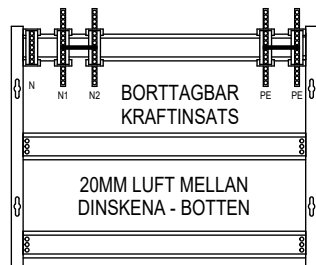

A B C D E F G H J K

KRAFTINSATS
S153923-11 / KI218-SKRUV

FRONTPLÅT MED MEDIAINSATS
LEVERERAS TILLSAMMANS MED DÖRR

HEL PLÅTDÖRR TILL KOMBICENTRAL
LEVERERAS MED FRONTPLÅT
S153931-0101 - LMC218 MPD

PATCHSKENA KOMBI
4-VÄGS UTTAG
12ST KEYSTONE
ALTERNATIVT
12ST LEXCOM

TILLBEHÖR
S153707 / E2200795 = HYLLE LMC | S153951-01 = FIBERSKÄRVLÅDA XL
ÖVRIGT

FRONTPLÅTEN LEVERERAS FÖR 2x18 MODULER. VID BEHOV AV 2x20 MODULER KLIPPS
TÄCKREMSOR BORT MED PLÅTSAX PÅ MODULPLATS 1, 20, 21 OCH 40.