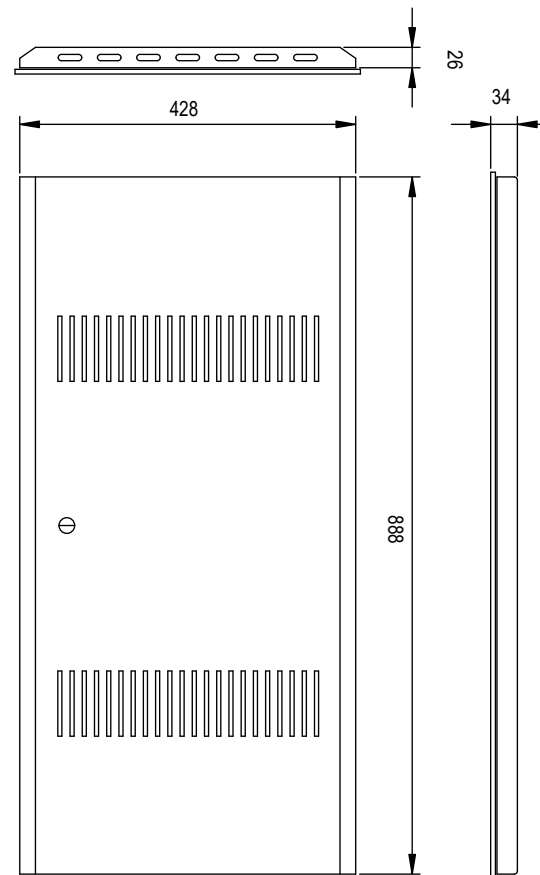

A B C D E F G H J K

KRAFTINSATS
S153923-11 / KI218-SKRUV

FRONTPLÅT MED MEDIAINSATS
LEVERERAS TILLSAMMANS MED DÖRR

HEL PLÅTDÖRR TILL KOMBICENTRAL
LEVERERAS MED FRONTPLÅT
S153931-0101 - LMC218 MPD

PATCHSKENA KOMBI
4-VÄGS UTTAG
12ST KEYSTONE
ALTERNATIVT
12ST LEXCOM

TILLBEHÖR
S153707 / E2200795 = HYLLE LMC | S153951-01 = FIBERSKÄRVLÅDA XL
ÖVRIGT

FRONTPLÅTEN LEVERERAS FÖR 2x18 MODULER. VID BEHOV AV 2x20 MODULER KLIPPS
TÄCKREMSOR BORT MED PLÅTSAX PÅ MODULPLATS 1, 20, 21 OCH 40.