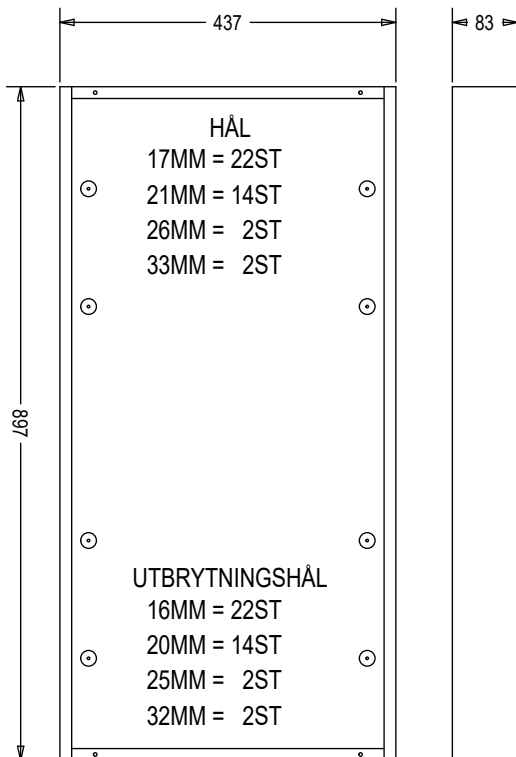

A B C D E F G H J K

KRAFTINSATS
S153923-11 / KI218-SKRUV

FRONTPLÅT MED MEDIAINSATS
LEVERERAS TILLSAMMANS MED DÖRR

HEL PLÅTDÖRR TILL KOMBICENTRAL
LEVERERAS MED FRONTPLÅT
S153931-0101 - LMC218 MPD

PATCHSKENA KOMBI
4-VÄGS UTTAG
12ST KEYSTONE
ALTERNATIVT
12ST LEXCOM

TILLBEHÖR
S153707 / E2200795 = HYLLE LMC | S153951-01 = FIBERSKÄRVLÅDA XL
ÖVRIGT

FRONTPLÅTEN LEVERERAS FÖR 2x18 MODULER. VID BEHOV AV 2x20 MODULER KLIPPS
TÄCKREMSOR BORT MED PLÅTSAX PÅ MODULPLATS 1, 20, 21 OCH 40.